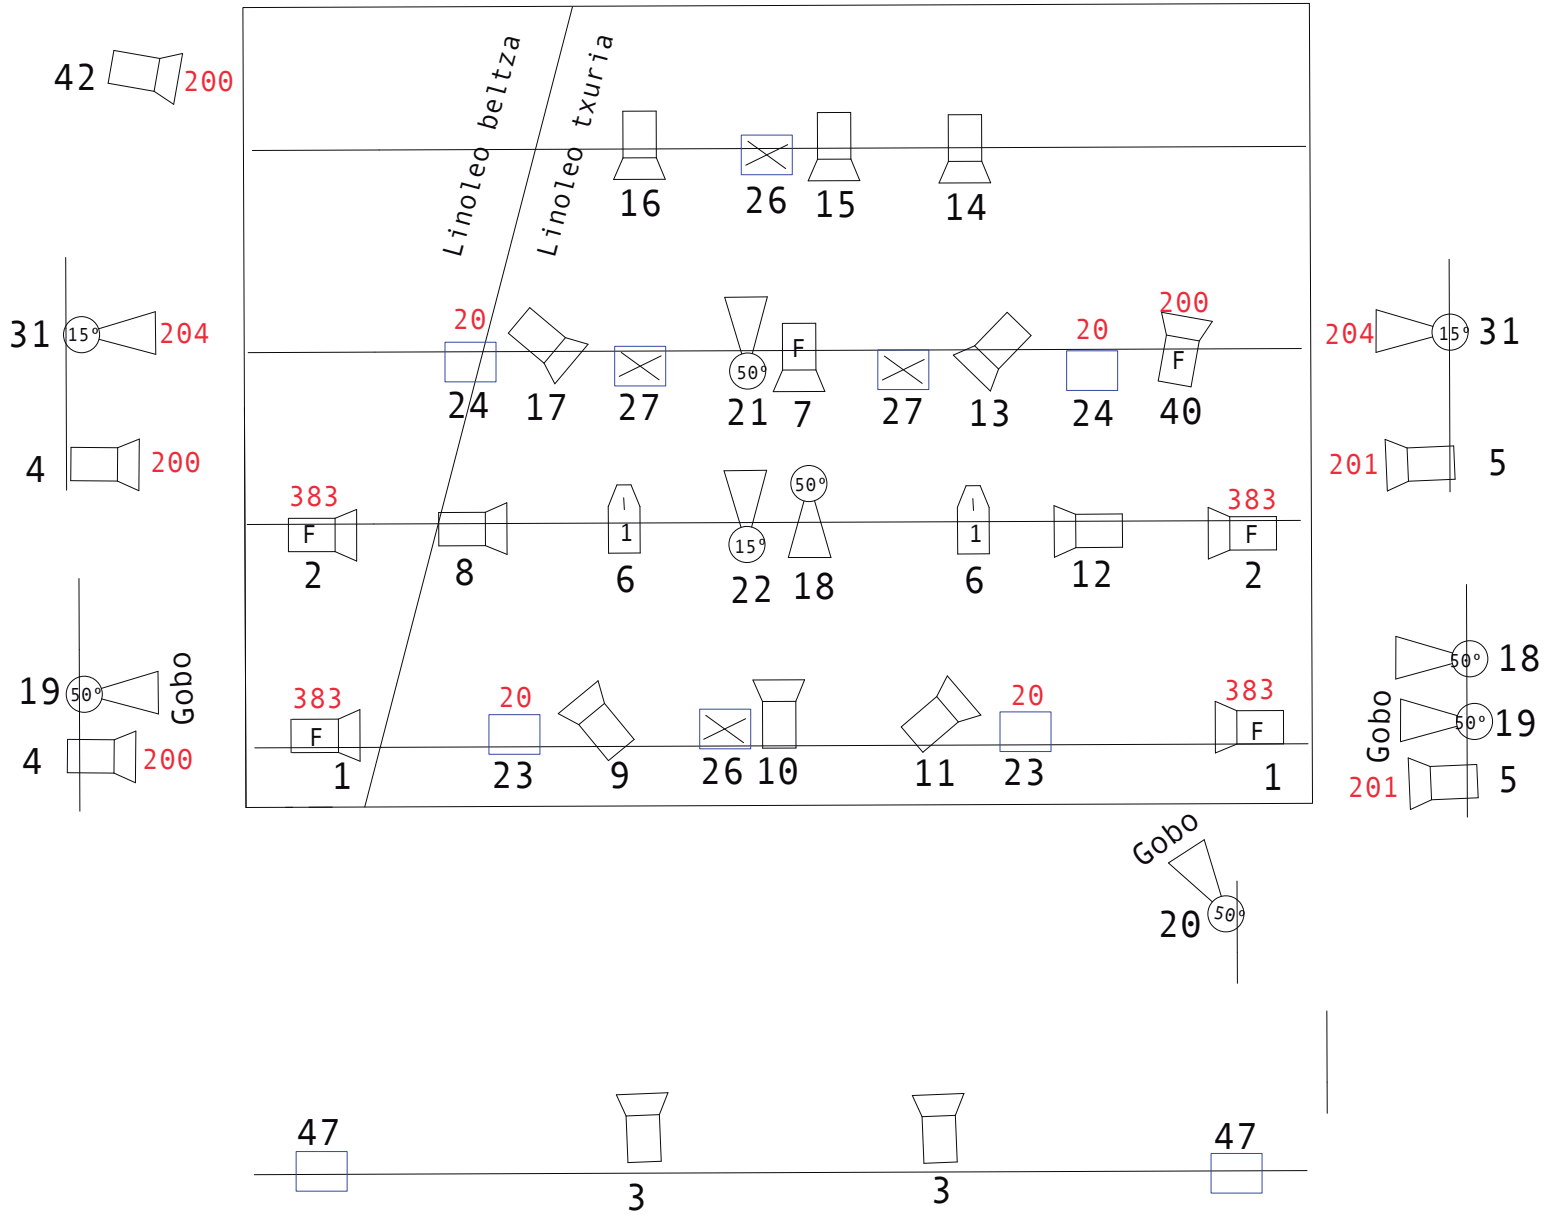

Ziklorama
3m

Patak o Foroa Patak o Foroa

- 6 Rekorte + 3 Portagobo
- 3 Rekorte
- 17 PC (ó 10 PAR n°2 / 7 PC)
- 6 Fresnel
- 2 PAR 1
- 6 Panorama
- 4 Argi beltz
(Luz negra-Konpainiak)
- 5 Kale estrukturak 2m
- 6 Linoledo TX/B (Konpainiak)

GELATINAK: (Konpainiak)

- 200 - 4 PC
- 383 - 4 PC
- 201 - 2 PC
- 204 - 2 Rekorte
- 20 - 4 Panorama

GOBOAK: 3 - (Konpainiak)

NEURRIAK:

- Altuera 6m (murrizgarria)
- Fondoa 8m (murrizgarria)
- Zabalera 8m (murrizgarria)