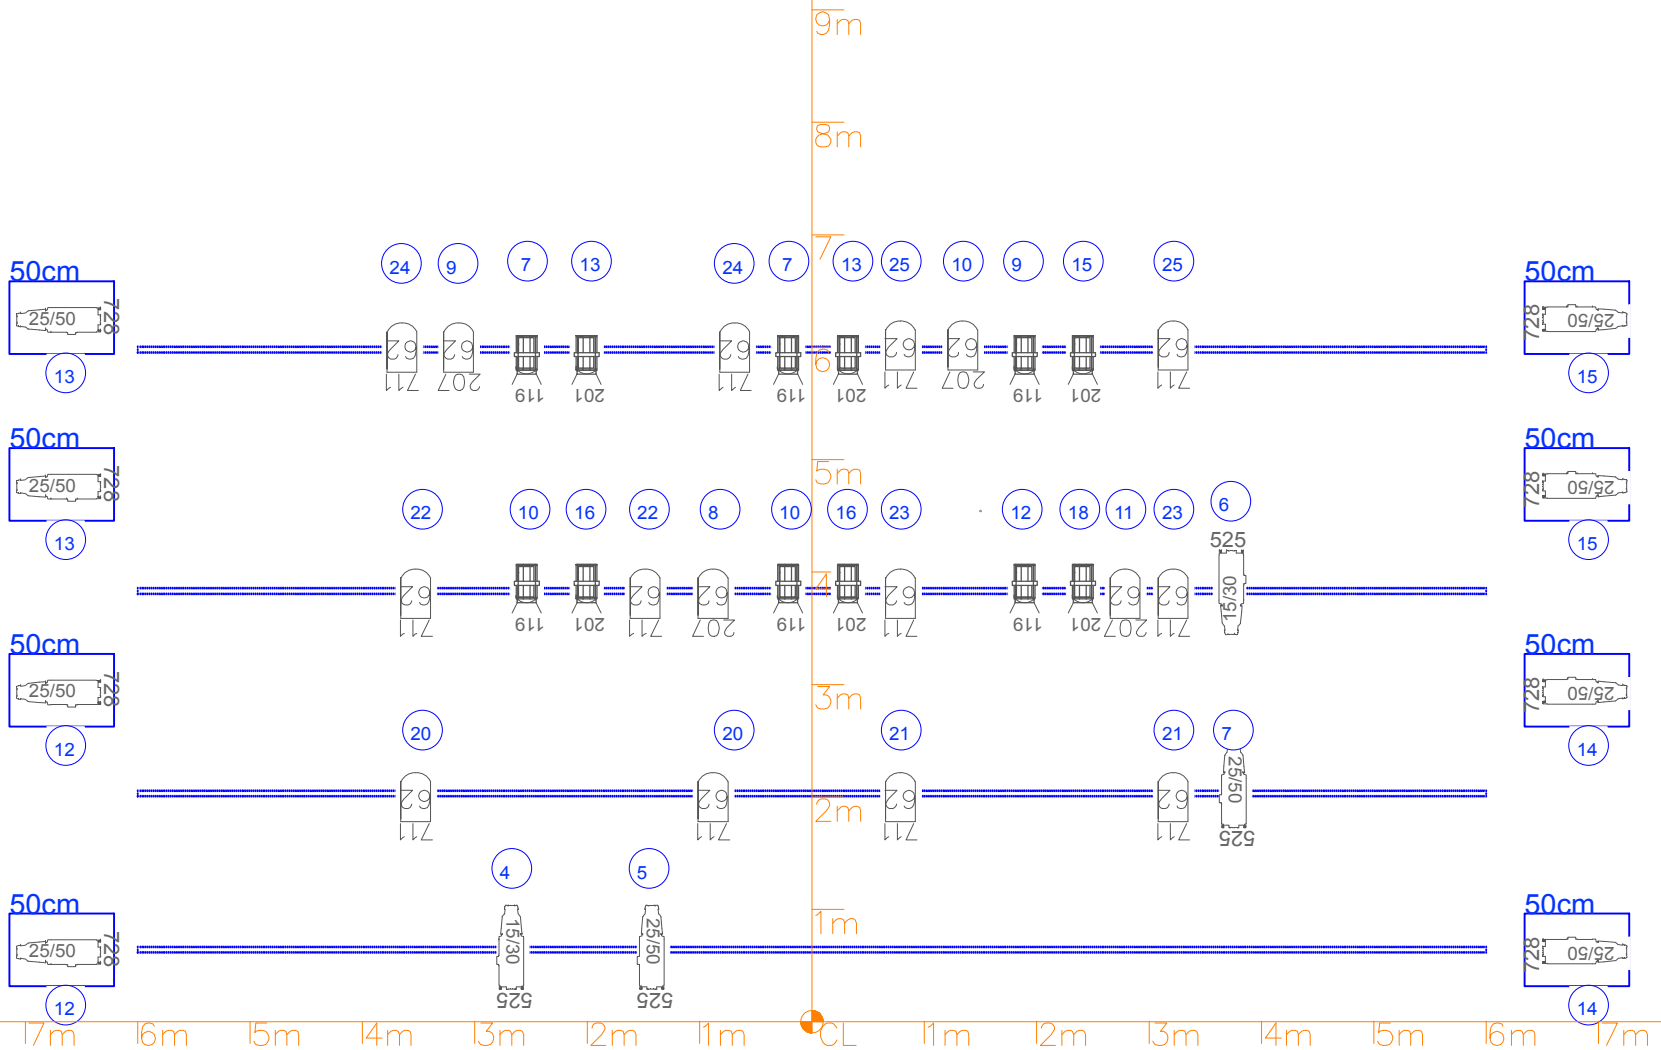

	PAR64-CP62	16
	RECORTE ETC Z 25/50	16
	RECORTE ETC Z 15/30	2
	PC 1 KW	8
	Peanas de suelo	X6

# ARNASA Organik Danza

PLANO ILUMINACION  
Genérico  
Sc: 1:100  
Version \_1 - PRE-ESTRENO